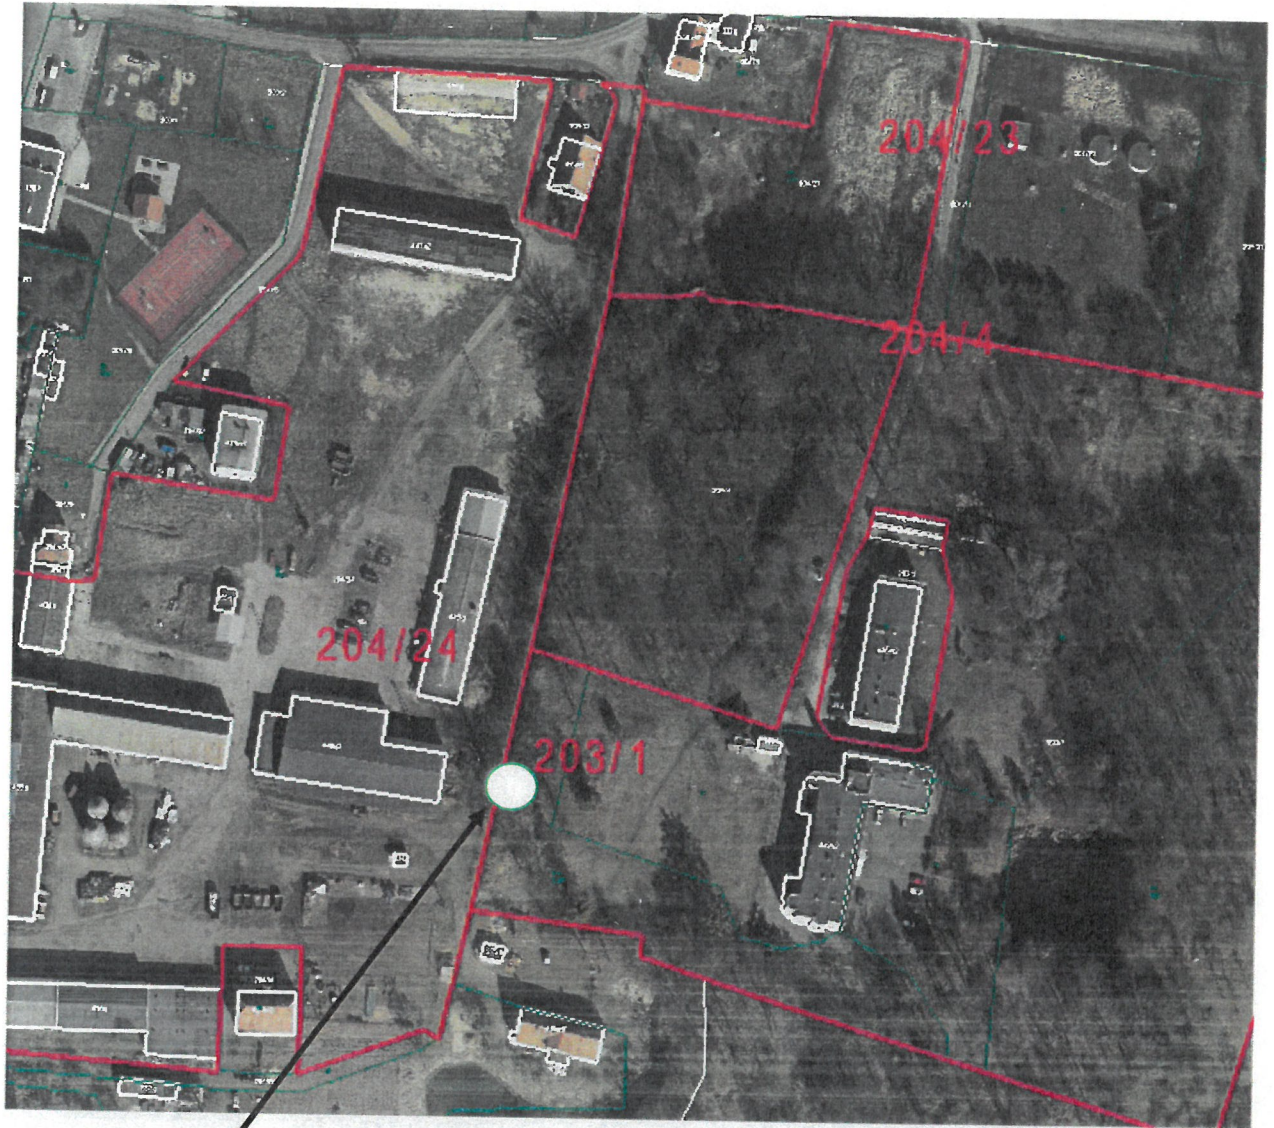

Załącznik nr 2 - Mapa z lokalizacją drzew do usunięcia

☀ - drzewa do usunięcia — dot. działek nr 5/88 i 5/16, AM-47, obręb Wotów

Godzięcín działka nr 203/1

○ - Lokalizacja drzewa z konarem do usunięcia

konar nad linią energetyczną i oborą - przeznaczony do usunięcia